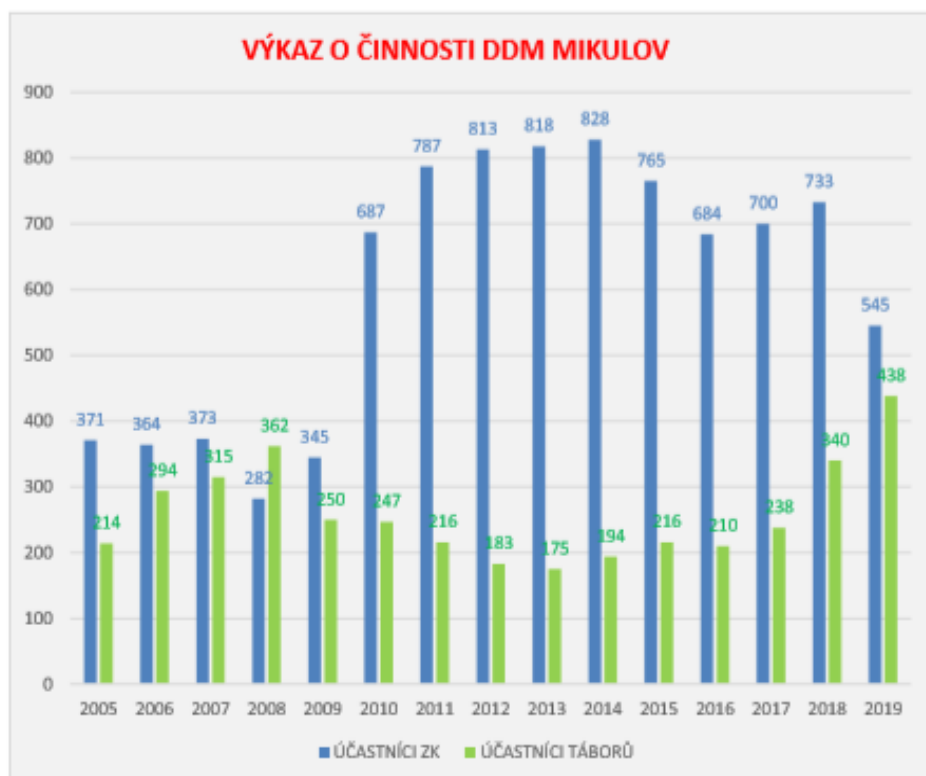

## VÝKAZ O ČINNOSTI ZÁJMOVÉHO VZDĚLÁVÁNÍ DDM MIKULOV V LETECH

STAV K 31.10.	ÚČASTNÍCI ZK
2005	371
2006	364
2007	373
2008	282
2009	345
2010	687
2011	787
2012	813
2013	818
2014	828
2015	765
2016	684
2017	700
2018	733
2019	545

## VÝKAZ O ČINNOSTI TÁBORŮ DDM MIKULOV V LETECH

STAV K 31.10.	ÚČASTNÍCI TÁBORŮ
2005	214
2006	294
2007	315
2008	362
2009	250
2010	247
2011	216
2012	183
2013	175
2014	194
2015	216
2016	210
2017	238
2018	340
2019	438

Místo výkonu činnosti:

1. 1. 2004 - 31. 12. 2012 DDM Mikulov, Vrchlického 11, 692 01 Mikulov

1. 1. 2013 - 30. 6. 2017 DDM Mikulov, Komenského 7, 692 01 Mikulov

1. 7. 2017 - doposud DDM Mikulov, Svobody 6, 692 01 Mikulov

## VÝKAZ O ČINNOSTI DDM MIKULOV - PŘEHLED V LETECH

STAV K 31.10.	ÚČASTNÍCI ZK	ÚČASTNÍCI TÁBORŮ
2005	371	214
2006	364	294
2007	373	315
2008	282	362
2009	345	250
2010	687	247
2011	787	216
2012	813	183
2013	818	175
2014	828	194
2015	765	216
2016	684	210
2017	700	238
2018	733	340
2019	545	438