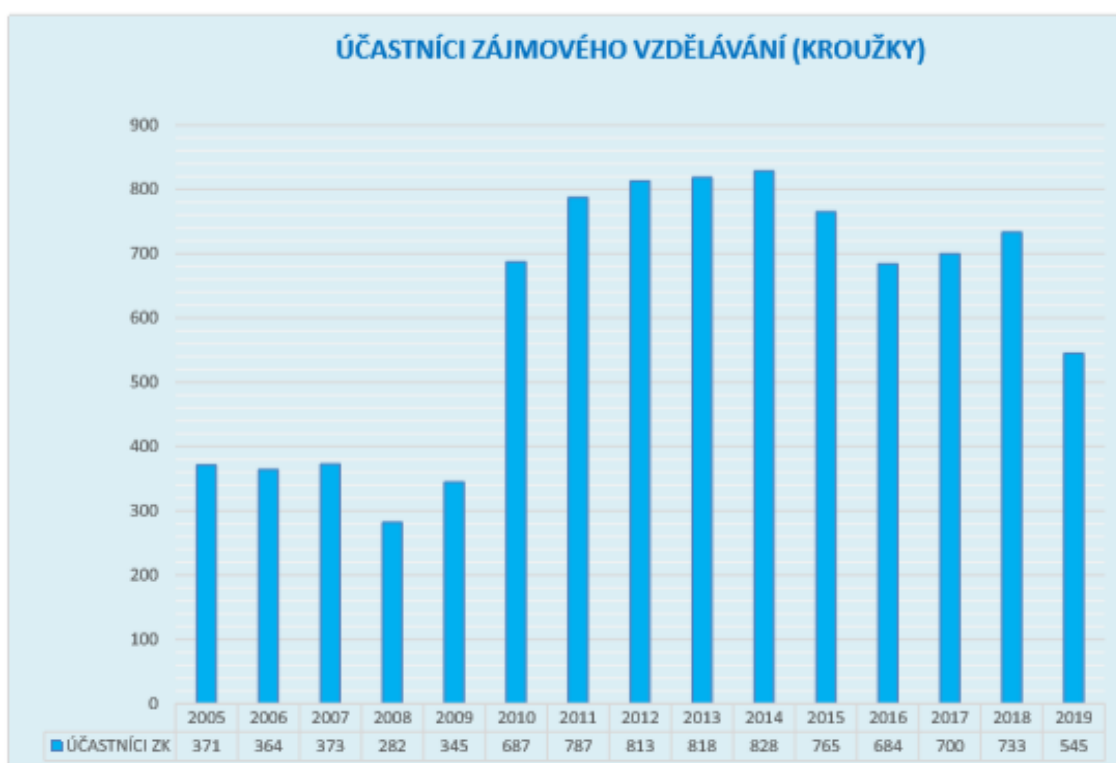

VÝKAZ O ČINNOSTI ZÁJMOVÉHO VZDĚLÁVÁNÍ DDM MIKULOV V LETECH

STAV K 31.10.	ÚČASTNÍCI ZK
2005	371
2006	364
2007	373
2008	282
2009	345
2010	687
2011	787
2012	813
2013	818
2014	828
2015	765
2016	684
2017	700
2018	733
2019	545